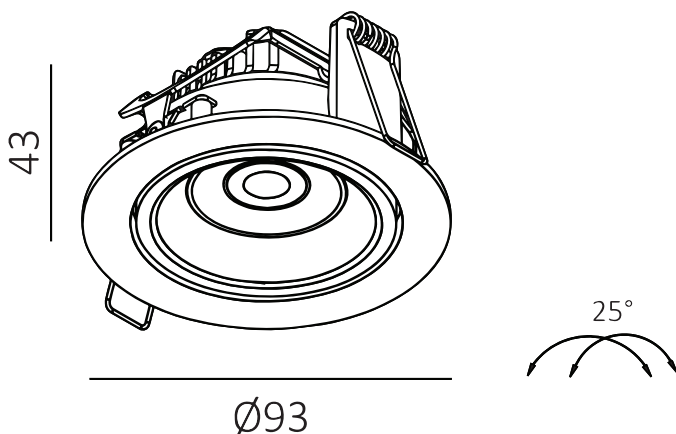

**Tekniske data.**

Lyskilde:	Citizen CLC020-057A5
Systemeffekt:	9W (230mA, 36V)
Fargetemperatur:	Dim to Warm 1800-2700K
CRI:	> 90
Lumen:	580lm
MacAdam:	< 3 SCDM
Driftspenning:	220-240V
Frekvens:	50-60 Hz
Beskyttelsesglass:	Linse
Beskyttelsesgrad:	IP21
Spredning:	38°
Farger:	Hvit RAL9003 / Sort RAL9005
Kjøle metode:	Passiv
Dimbar:	Triac eller Dali på forespørsel
Levetid:	L70 50.000 timer
Garanti:	5 år
Driver:	Actec triac dim--D23009U (Flimmerfri) Osram dali dim--OTi DALI 15/220-240/1A0 LT2
Vekt:	--
Slagfasthet	--

 Hullmål:Ø83
**LIGHT DISTRIBUTION** for 2700K  
medium 38°

h(m)	E(lx)	Ø(m)
1	689	Ø0.77
2	172	Ø1.55
3	76	Ø2.33
4	43	Ø3.10
5	27	Ø3.88

Photometric 2700K 38D Ra.90

**Vare nr**  
DL3090DWA  
DL3090DWB

**Farge**  
Hvit  
Sort