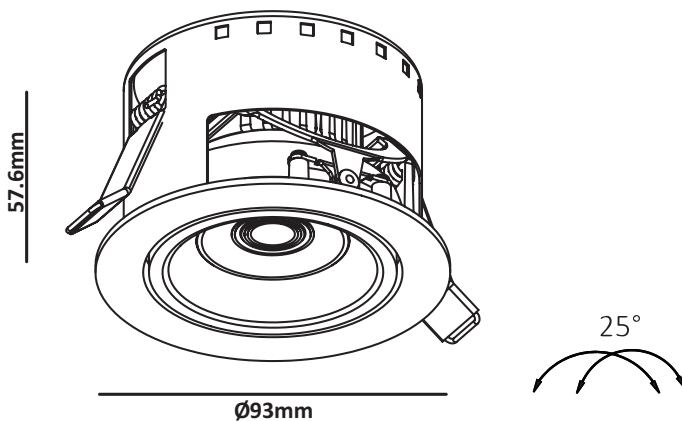

APOLLO ISO

LUMEN TOOLS

Lyskilde:	LED
Systemeffekt:	9W (230mA, 36V)
Fargetemperatur:	Dim to Warm 1800-2700K
CRI:	> 90
Lumen:	580lm
MacAdam:	< 3 SCDM
Driftspenning:	220-240V
Frekvens:	50-60 Hz
Beskyttelsesglass:	Linse
Beskyttelsesgrad:	IP21
Spredning:	38°
Farger:	Hvit RAL9003
Kjøle metode:	Passiv
Dimbar:	Triac eller Dali på forespørsel
Levetid:	L70 50.000 timer
Garanti:	5 år

 Hullmål: Ø83

Downlight med isoleringskappe, og Plug & Play tilkobling. Dim to warm. Pulverlakeret Armaturhus i hvit aluminium.

LIGHT DISTRIBUTION for 2700K medium 38°

h(m)	E(lx)	Ø(m)
1	689	Ø0.77
2	172	Ø1.55
3	76	Ø2.33
4	43	Ø3.10
5	27	Ø3.88