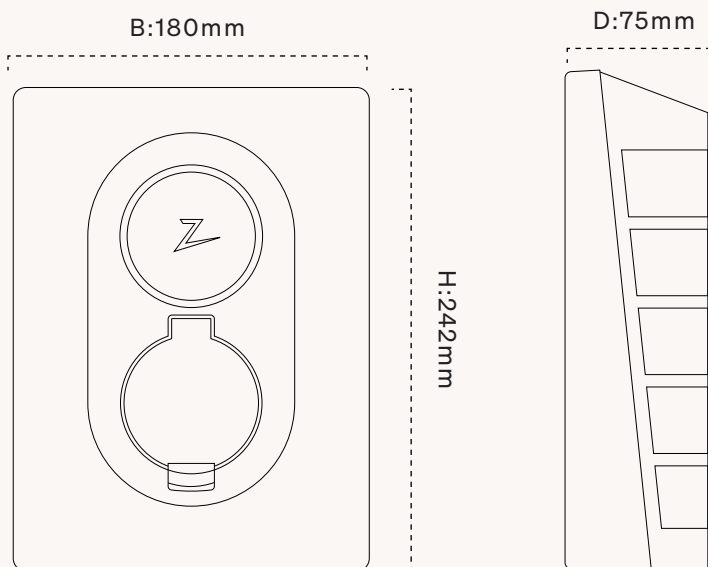

Detaljert informasjon

Teknisk informasjon

Zaptec Go er en veggmontert ladestasjon som går på vekselstrøm i samsvar med IEC 61851-1, EVSE modus 3.

Mål (mm)

H: 242 x B: 180 x D: 75

Vekt

1,3 kg

Installasjonskrets