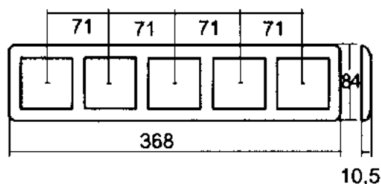

FDV dokument 1411705

Produkt: L575 Komb pl 5 RS16 PH
El-nummer: 1411705
Vareno: EKO09144
EAN: 7020160914415
Pakningsant.: 10
Farge: Polarhvit

Produktbeskrivelse: Kombinasjonsplate med 5 hull i RS16 utførelse. For bruk i innfelt installasjon, eller i kombinasjon med påveggskappe med samme antall hull som ramme. Ved montering av brytere må festeramme L339 el.nr: 14 107 70 benyttes. Kombinasjonsplaten leveres med avtagbare mellomstykker som kan fjernes ved montering av doble og triple stikkontakter. Kombinasjonsrammer kan også leveres i ELKO Plus i Polarhvit, ALuminium og Sort, samt i ekte stål, skifer og glass i ELKO Plus OPTION.

Tekniske spesifikasjoner: RS16 5 Hull
Med løse mellomstykker.
Farge: Polarhvit.
Halogenfri.

Målskisse

Koblings skjema

ELKO AS

E-post: elko@elko.no
Internett: www.elko.no
Bank: 6219.05.15880
Foretaksnr: NO 911 382 563 MVA